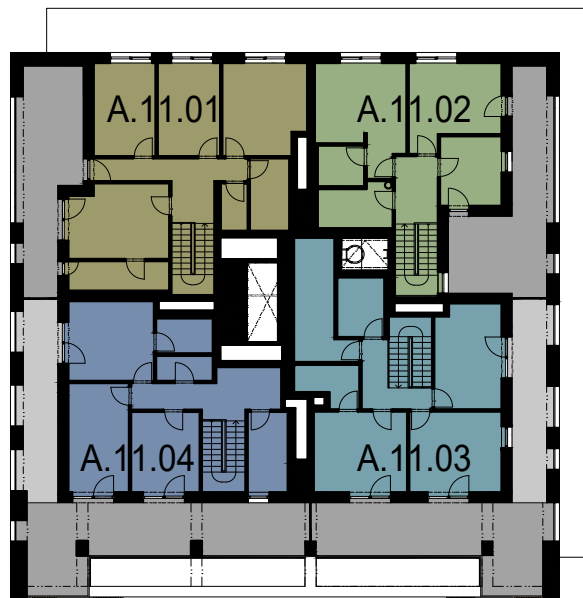

VÝHLEDY ROKYTKA

ŘEZ

Tento plán je pouze ilustrační. Vyobrazené zařízení interiéru v plánech bytů (kuchyňské linky, nábytek, květiny apod.) není předmětem dodávky. Developer si vyhrazuje právo na změnu.

12.NP

VĚŽ A

A.11.01	m²
6+KK	162,6
PLOCHA BYTU DLE NV č. 366/2013	168,5
TERASA	48,9

A.11.02	m²
4+KK	117,2
PLOCHA BYTU DLE NV č. 366/2013	119,8
TERASA	57,4

A.11.03	m²
4+KK	126,7
PLOCHA BYTU DLE NV č. 366/2013	131,7
TERASA	104,0

A.11.04	m²
4+KK	133,7
PLOCHA BYTU DLE NV č. 366/2013	137,9
TERASA	117,1

11.-12.NP

11/11/2019