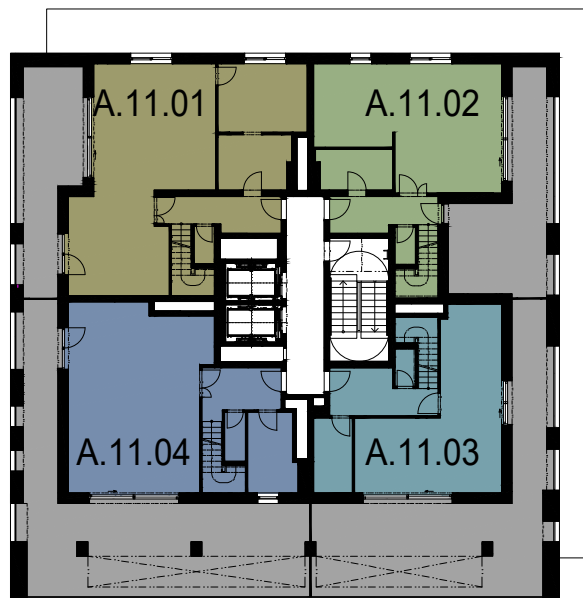

# VÝHLEDY ROKYTKA

SITUACE

ŘEZ

Tento plán je pouze ilustrační. Vyobrazené zařízení interiéru v plánech bytů (kuchyňské linky, nábytek, květiny apod.) není předmětem dodávky. Developer si vyhrazuje právo na změnu.

## VĚŽ A

<b>A.11.01</b>	m <sup>2</sup>
6+KK	162,6
PLOCHA BYTU DLE NV č. 366/2013	168,5
TERASA	48,9

<b>A.11.02</b>	m <sup>2</sup>
4+KK	117,2
PLOCHA BYTU DLE NV č. 366/2013	119,8
TERASA	57,4

<b>A.11.03</b>	m <sup>2</sup>
4+KK	126,7
PLOCHA BYTU DLE NV č. 366/2013	131,7
TERASA	104,0